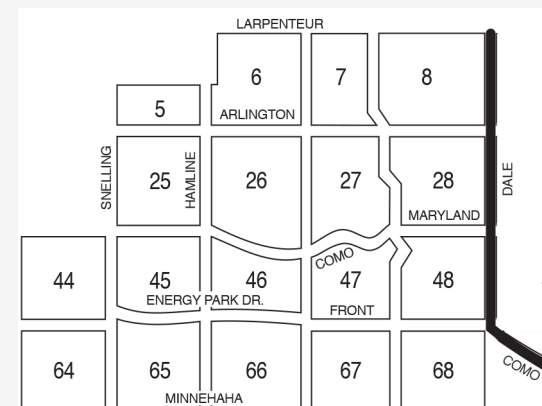

DISTRICT 10 GRIDS

2015 (YTD)	2016 (YTD)	2017 (YTD)	Grid
12	14	9	5
40	34	31	6
17	13	22	7
38	26	43	8
47	48	49	25
79	33	42	26
36	33	37	27
28	33	26	28
5	7	3	44*
67	59	77	45
30	40	28	46
53	77	80	47
100	77	88	48
9	4	4	65*
3	11	1	66*
27	33	38	67*
8	6	4	68*